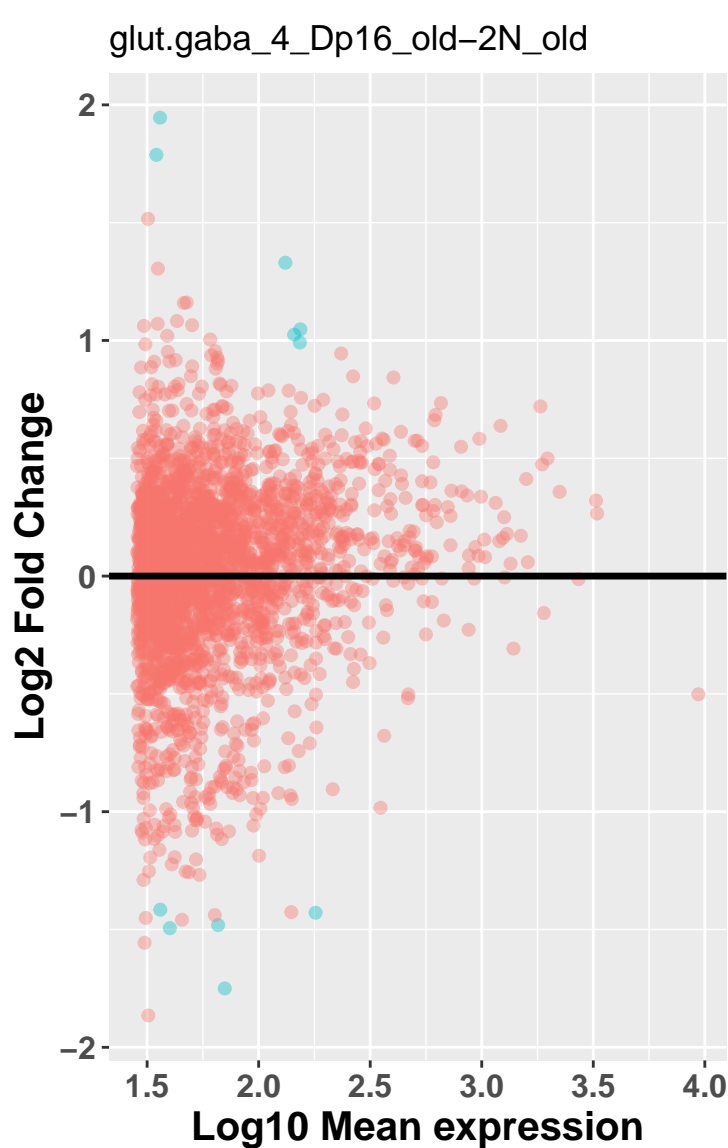

pass thresh
• FALSE

pass thresh
• FALSE

	Cut	Count
1	0.001	0
2	0.01	0
3	0.025	0
4	0.05	0
5	0.1	0
6	0.2	0
7	0.3	0
8	0.4	0
9	0.5	0

pass thresh
• FALSE
• TRUE

pass thresh
• FALSE
• TRUE

	Cut	Count
1	0.001	0
2	0.01	4
3	0.025	7
4	0.05	11
5	0.1	23
6	0.2	65
7	0.3	150
8	0.4	196
9	0.5	238

pass thresh
• FALSE
• TRUE

pass thresh
• FALSE
• TRUE

	Cut	Count
1	0.001	1
2	0.01	6
3	0.025	33
4	0.05	59
5	0.1	204
6	0.2	382
7	0.3	484
8	0.4	500
9	0.5	503

pass thresh
• FALSE

pass thresh
• FALSE

	Cut	Count
1	0.001	0
2	0.01	0
3	0.025	0
4	0.05	0
5	0.1	0
6	0.2	4
7	0.3	4
8	0.4	4
9	0.5	4