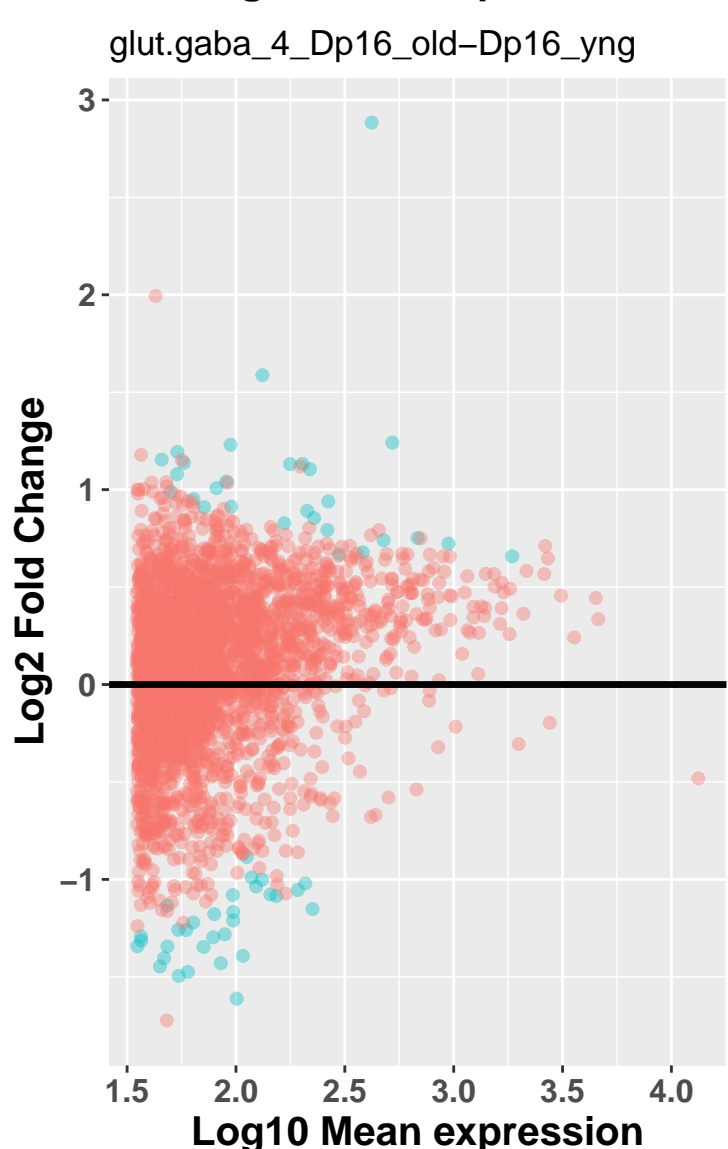

pass thresh
• FALSE

pass thresh
• FALSE

	Cut	Count
1	0.001	0
2	0.01	0
3	0.025	0
4	0.05	0
5	0.1	0
6	0.2	0
7	0.3	0
8	0.4	0
9	0.5	0

pass thresh
• FALSE
• TRUE

pass thresh
• FALSE
• TRUE

	Cut	Count
1	0.001	0
2	0.01	4
3	0.025	7
4	0.05	11
5	0.1	23
6	0.2	65
7	0.3	150
8	0.4	196
9	0.5	238

pass thresh
• FALSE
• TRUE

pass thresh
• FALSE
• TRUE

	Cut	Count
1	0.001	1
2	0.01	6
3	0.025	33
4	0.05	59
5	0.1	204
6	0.2	382
7	0.3	484
8	0.4	500
9	0.5	503

pass thresh
• FALSE

pass thresh
• FALSE

	Cut	Count
1	0.001	0
2	0.01	0
3	0.025	0
4	0.05	0
5	0.1	0
6	0.2	4
7	0.3	4
8	0.4	4
9	0.5	4