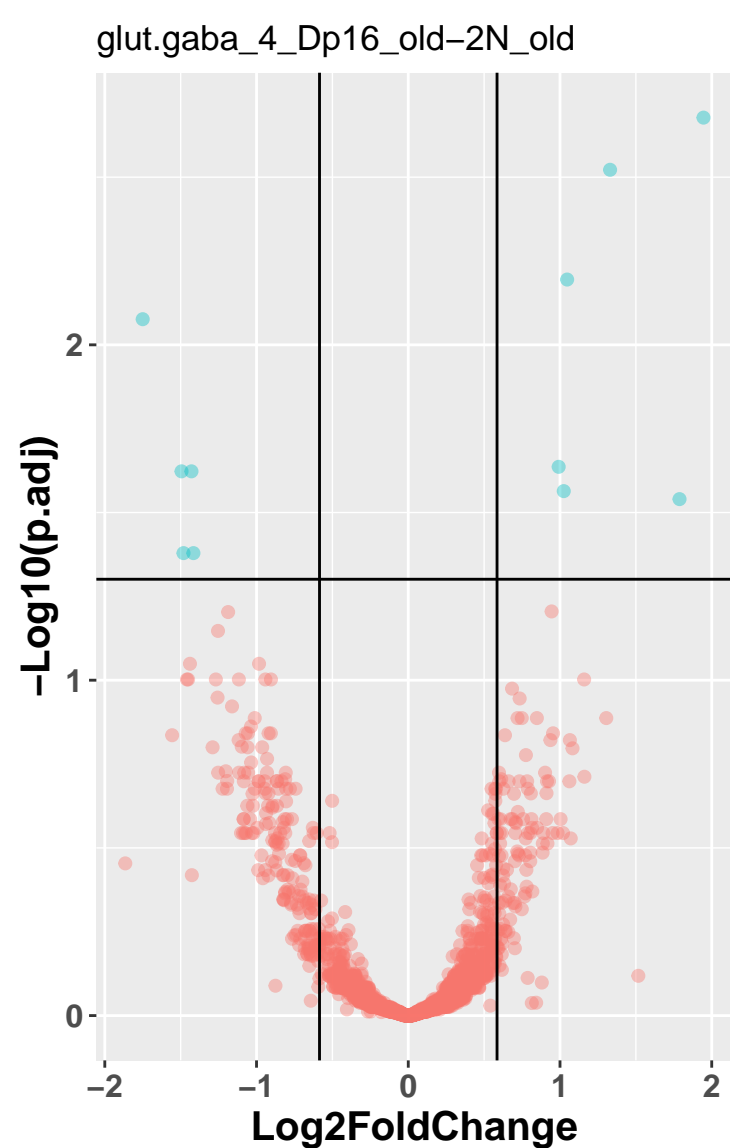

pass thresh
• FALSE

pass thresh
• FALSE

	Cut	Count
1	0.001	0
2	0.01	0
3	0.025	0
4	0.05	0
5	0.1	0
6	0.2	0
7	0.3	0
8	0.4	0
9	0.5	0

pass thresh
• FALSE
• TRUE

pass thresh
• FALSE
• TRUE

	Cut	Count
1	0.001	0
2	0.01	4
3	0.025	7
4	0.05	11
5	0.1	23
6	0.2	65
7	0.3	150
8	0.4	196
9	0.5	238

pass thresh
• FALSE
• TRUE

pass thresh
• FALSE
• TRUE

	Cut	Count
1	0.001	1
2	0.01	6
3	0.025	33
4	0.05	59
5	0.1	204
6	0.2	382
7	0.3	484
8	0.4	500
9	0.5	503

pass thresh
• FALSE

pass thresh
• FALSE

	Cut	Count
1	0.001	0
2	0.01	0
3	0.025	0
4	0.05	0
5	0.1	0
6	0.2	4
7	0.3	4
8	0.4	4
9	0.5	4